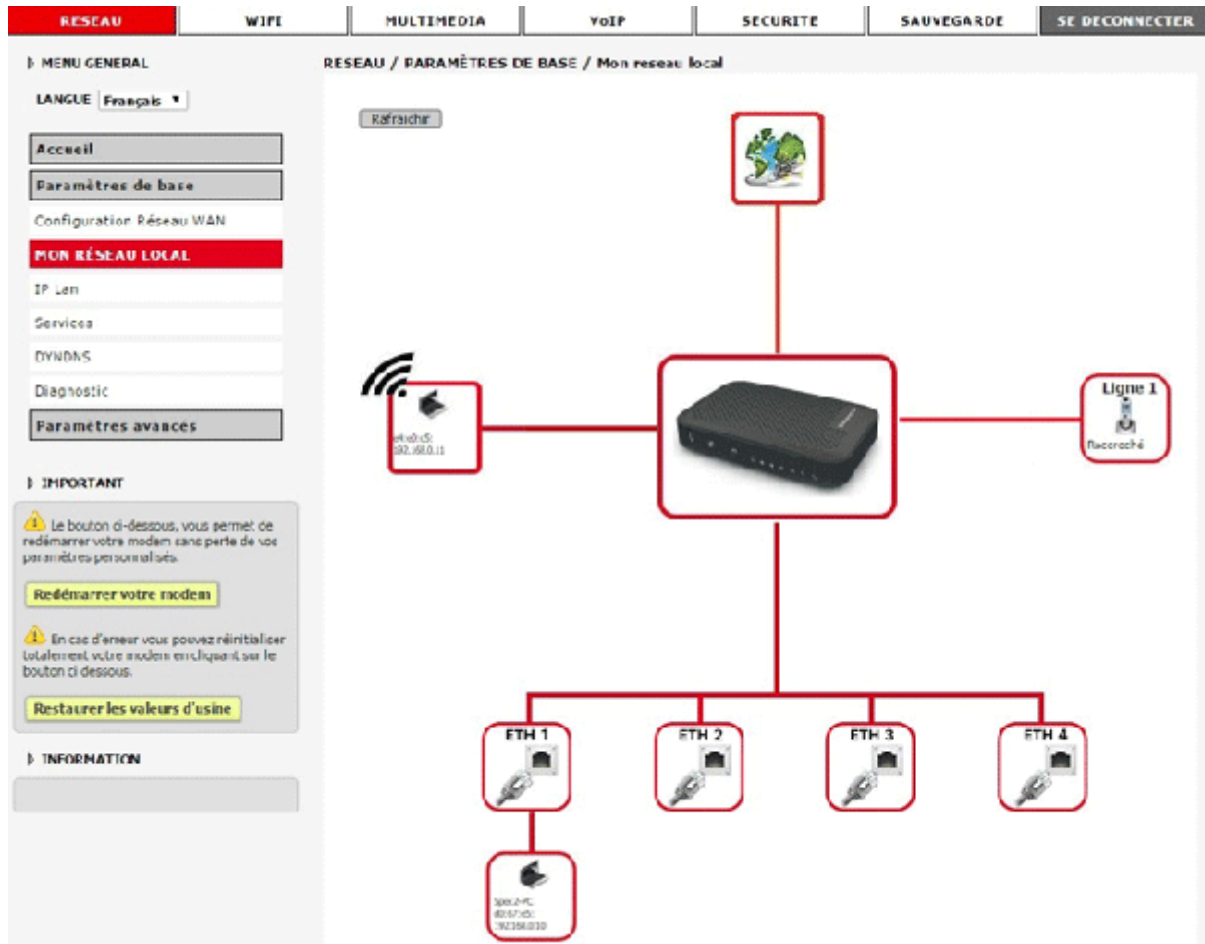

From: <https://www.magenealogie.chanterie37.fr/www/fablab37110/> - Castel'Lab le Fablab MJC de Château-Renault

Permanent link: <https://www.magenealogie.chanterie37.fr/www/fablab37110/doku.php?id=faire_preparation:soireeinfo:tp:interfbx&rev=1680793989>

Last update: 2023/04/06 17:13