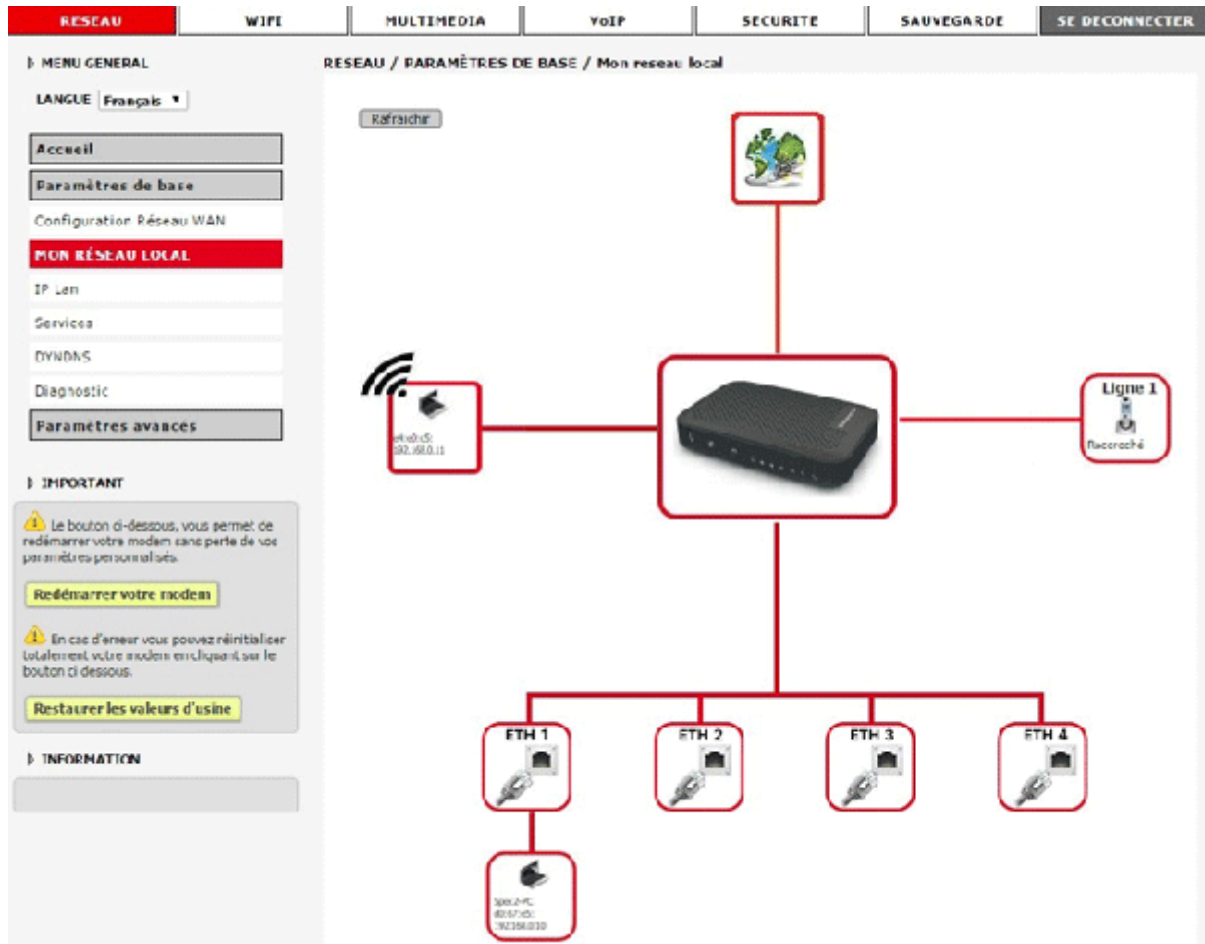

Interface de votre Box

Orange

The screenshot shows the 'Mes équipements connectés' (My connected devices) page in the Orange Box management interface. At the top left, there is a 'Retour' (Back) button. Below it are two tabs: 'Carte' (Card) and 'Liste' (List). A sidebar on the left lists various connection types: Wi-Fi (with sub-items ml-X550CC, PC-443, tasmota-6B2128-296, wifi invité, Ethernet), USB (castellab, gg-MS-7B86), and Téléphone (DECT1, DECT2). The 'tasmota-6B2128-296' device is selected and highlighted in orange. The main area is titled 'Paramétrer l'équipement' (Configure the device) and contains the following information:

- Type d'équipement: Ordinateur (dropdown menu)
- nom: tasmota-6B2128-296 (input field)
- Adresse IP: 192.168.1.46
- Adresse MAC: 98:F4:AB:6B:21:28
- Connexion Internet: connecté

Below this, there is a section 'Paramétrer son accès à Internet' (Configure its Internet access) with three radio button options:

- Autoriser en permanence (Allow permanently)
- Bloquer en permanence (Block permanently)
- Planifier (Schedule)

At the bottom right, there are two buttons: 'Annuler' (Cancel) and 'Enregistrer' (Save).

Free

| Réseau local / DHCP | | | |
|---|---|-------------|---|
| Serveur DHCP | Baux Statiques | Baux actifs | |
| | | Stat... | Bail |
| Galaxy-A22-5G 3A:5E:7E:C9:7D:48 192.168.1.28 |  | Non | Assigné: aujourd'hui à 14:15:04 Dernière mise à jour: aujourd'hui à 14:1... Expire dans 9 heures 8 mins 29 s |
| HONOR_8S-a84a1be8f65bf316 B8:C3:85:F1:20:42 192.168.1.117 |  | Non | Assigné: aujourd'hui à 12:43:11 Dernière mise à jour: aujourd'hui à 12:4... Expire dans 7 heures 36 mins 36 s |