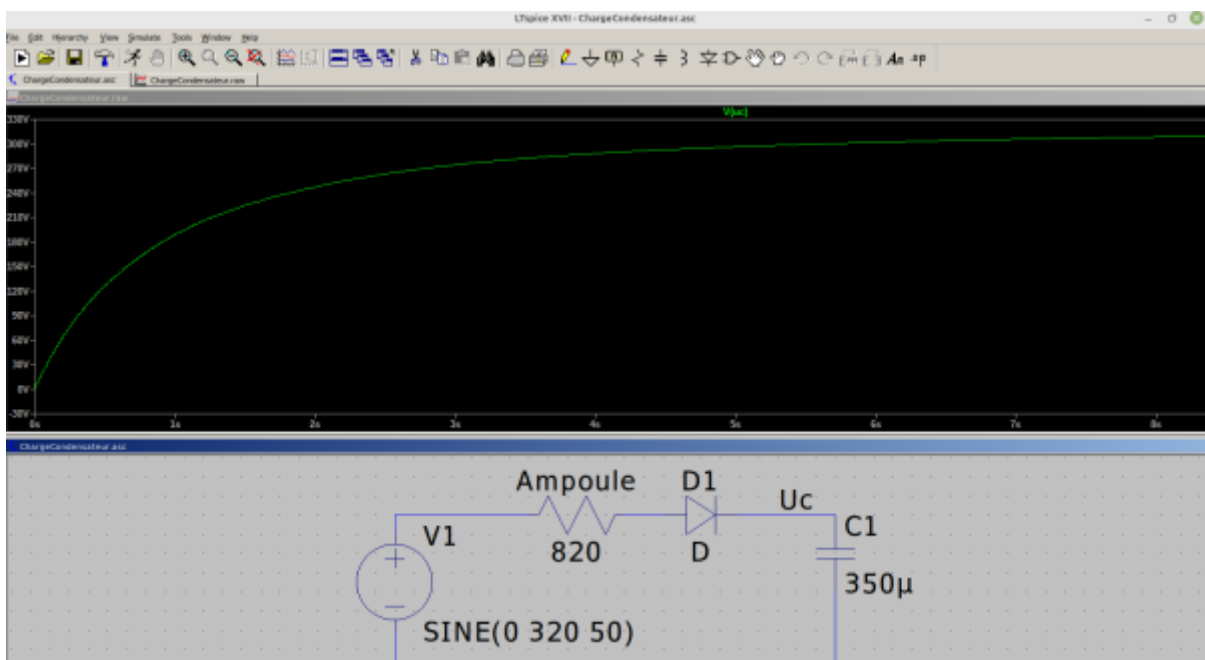

Tableau de resistances : Taille, Puissance, Tension MAX