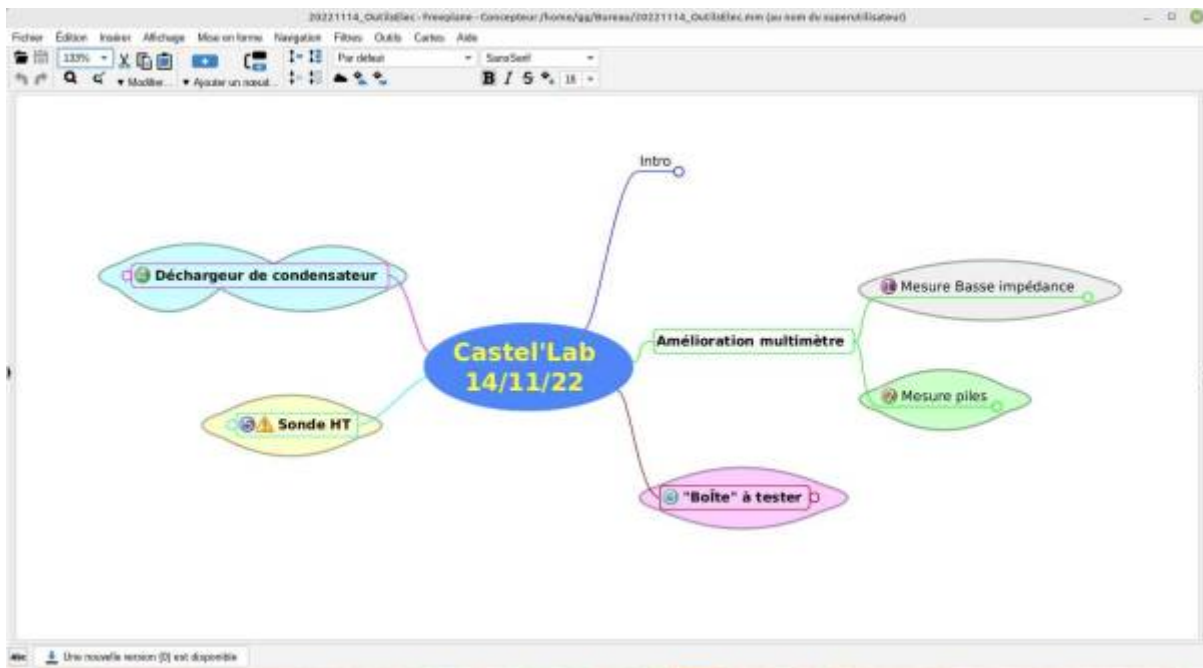

# Soiree decouverte : 2-3 astuces pour vous depanner

Logiciels utilisés pour la présentation : (présentation en fichier joint : extension .mm)

## FREEPLANE:

<https://fr.wikipedia.org/wiki/Freeplane>

[Telechargement Freeplane](#)

Presentation fichier Freeplane