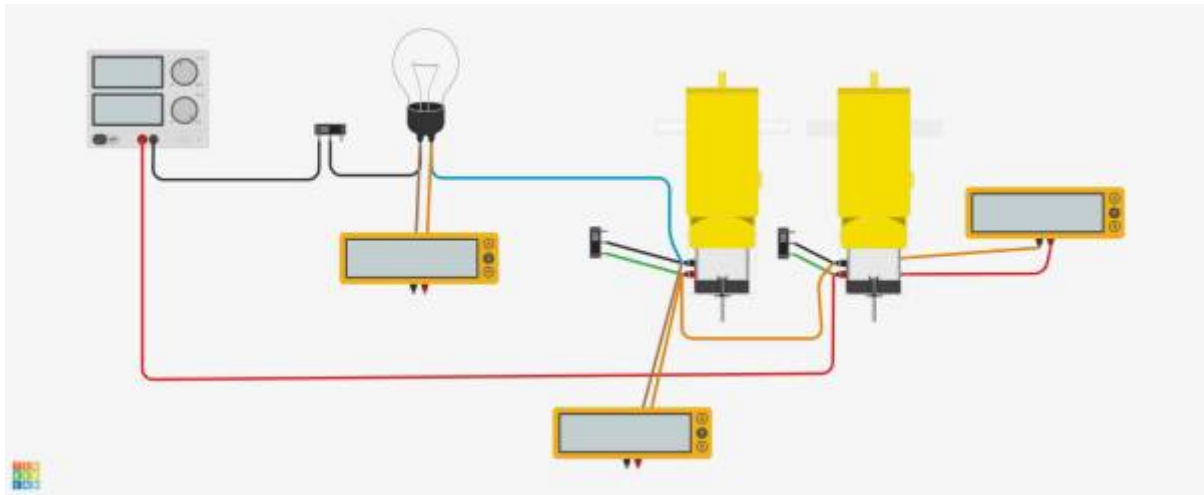

LTSPICE :

[Telechargement LTSPICE](#)

Charge Decharge condensateur Fichiers LTSPICE