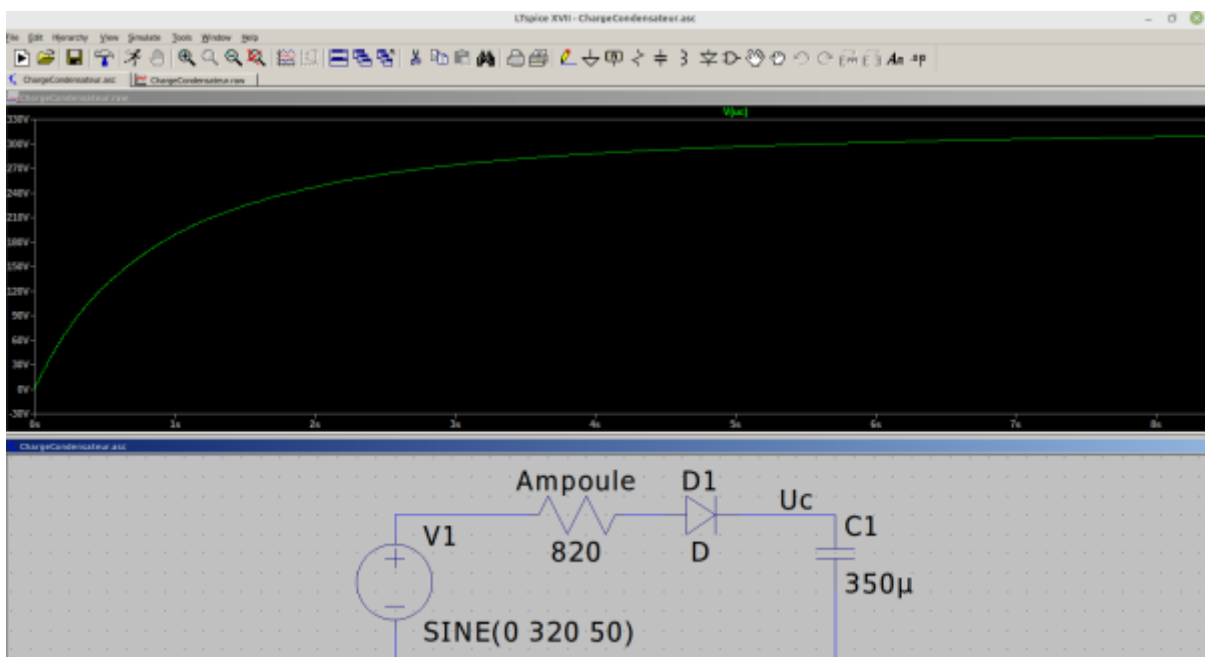

Tableau de resistances : Taille, Puissance, Tension MAX