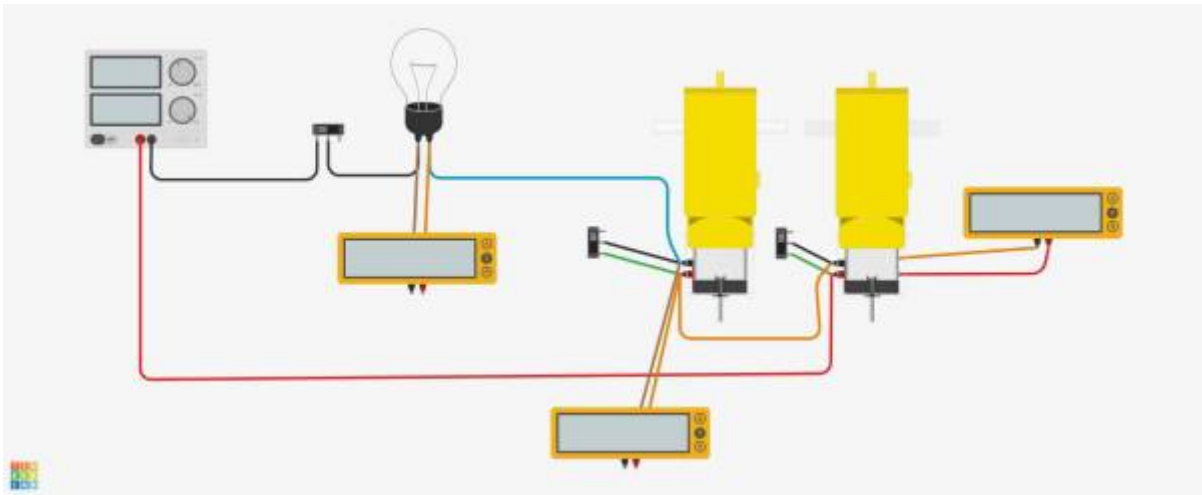

LTSPICE :

[Telechargement LTSPICE](#)

Charge Decharge condensateur Fichiers LTSPICE